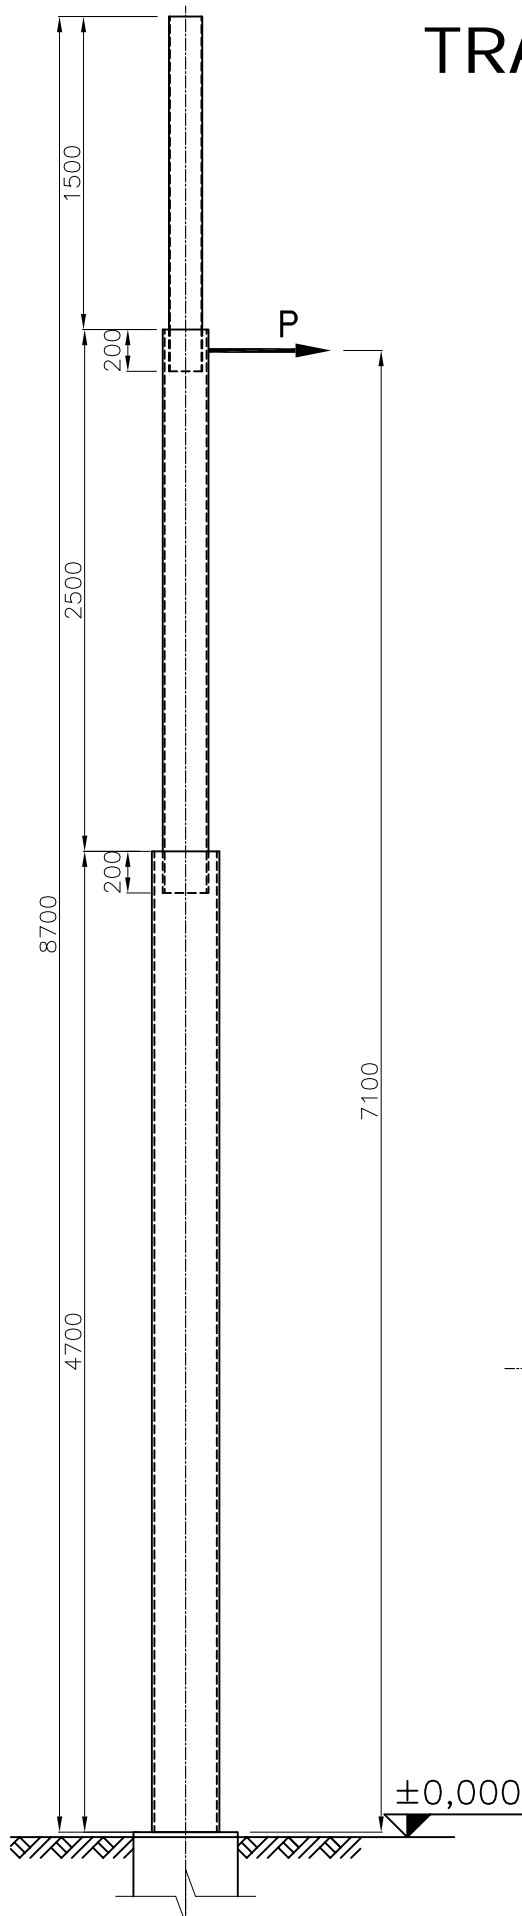

SŁUP TRAKCYJNY OŚWIETLENIOWY TYPU KR

Siła naciągu P	f [mm]
10 kN	91
12 kN	98
15 kN	109
20 kN	106
25 kN	109

KROMISS®

PRZEDSIĘBIORSTWO KROMISS sp.z o.o.
42-200 Częstochowa, ul. Kopernika 22
tel. 034 360 50 10, fax 034 360 50 00