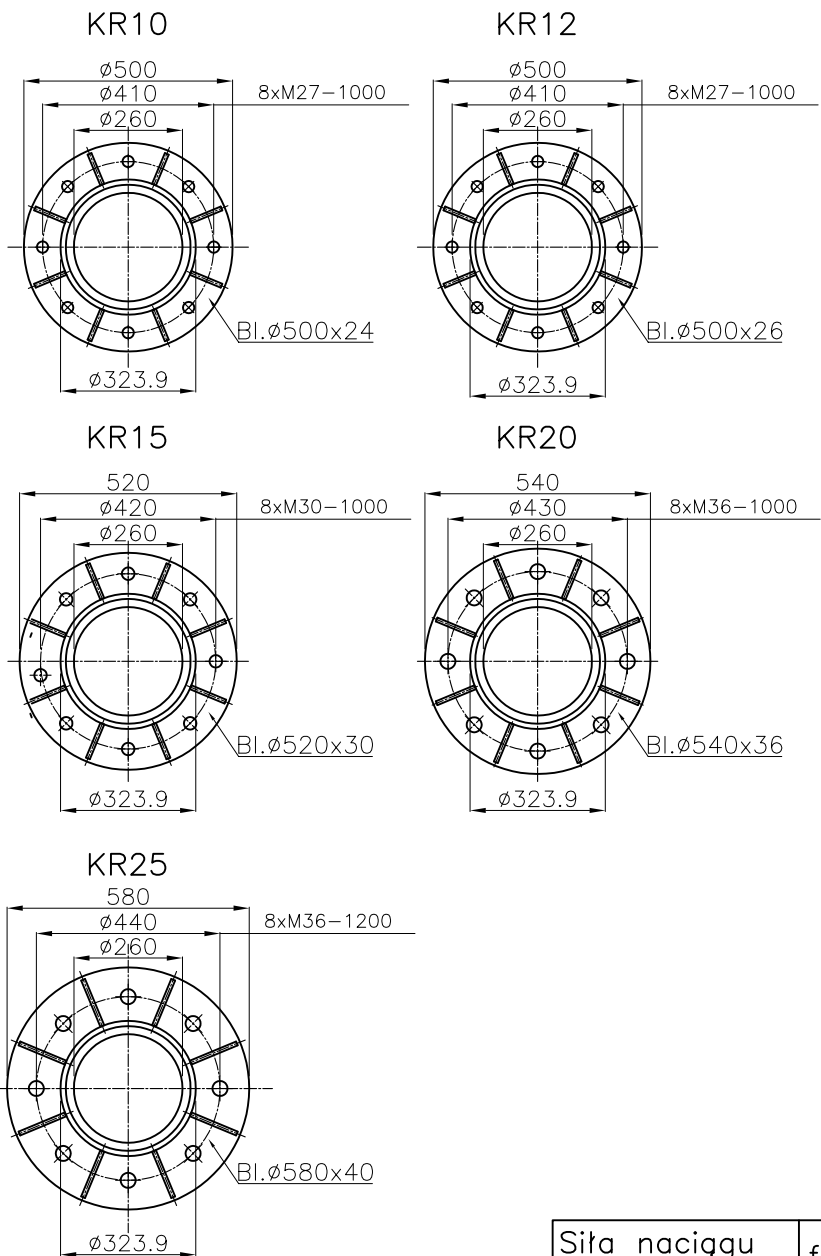

SŁUP TRAKCYJNY OŚWIETLENIOWY TYPU KR

Siła naciągu P	f [mm]
10 kN	91
12 kN	98
15 kN	109
20 kN	106
25 kN	109

KROMISS®

PRZEDSIĘBIORSTWO KROMISS sp.z o.o.
42-200 Częstochowa, ul. Kopernika 22
tel. 034 360 50 10, fax 034 360 50 00